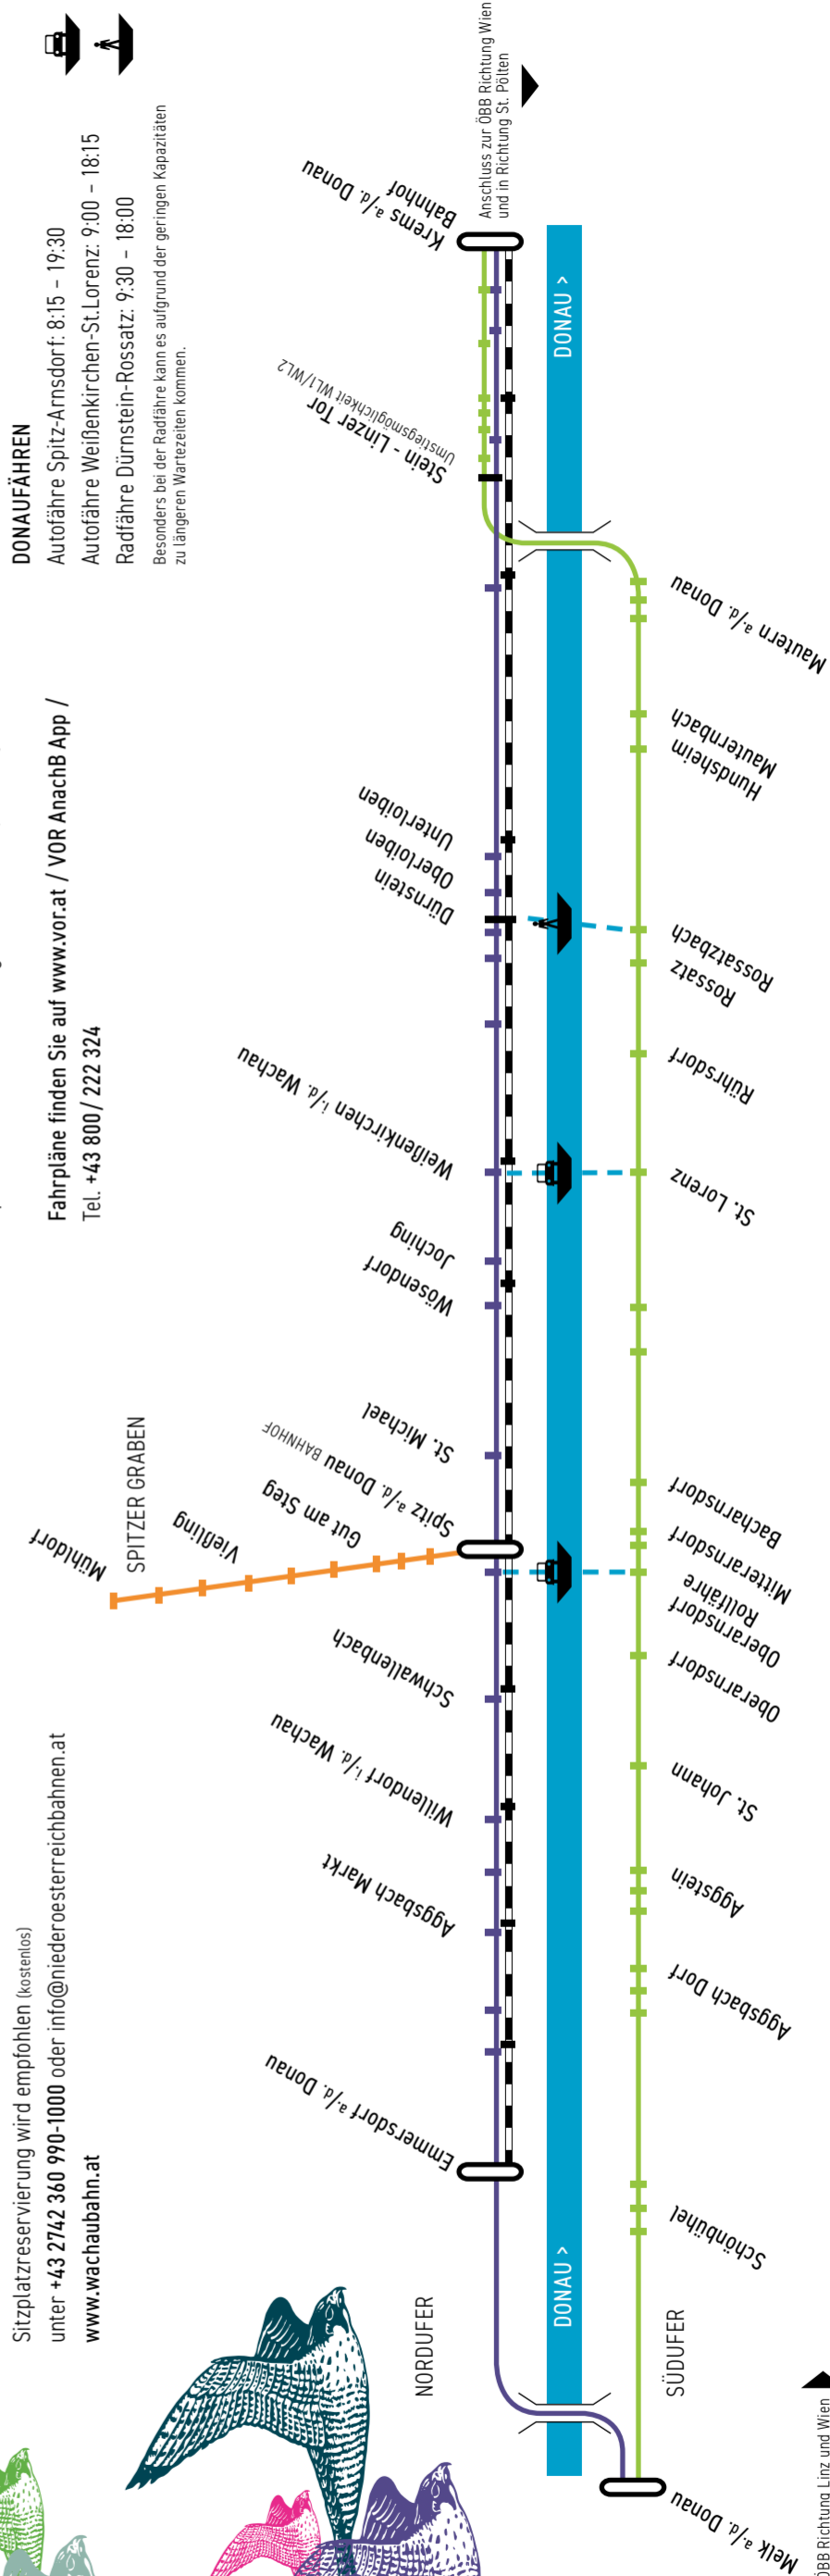

Oberarnsdorf – Melk (laut Fahrplan VOR)

SPITZER GRABEN – 718

Spitz Kreisverkehr – Vießling (stündlich laut Fahrplanausgang)

Fahrpläne finden Sie auf www.vor.at / VOR AnachB App /
Tel. +43 800 / 222 324

ÖFFENTLICHER VERKEHR

WACHAUER WEINFRÜHLING 2023

Am 6. und 7. Mai können die Wachaubusse (Linienverkehr und Verstärkerbusse), die Wachaubahn und die Donaufähren zwischen Krems und Melk mit dem Weinfrühling-Band kostenfrei genutzt werden.

Anschluss zur ÖBB Richtung Linz und Wien

ALLE

SIND SCHON DA...

WEINFRÜHLING WACHAU

6. und 7. Mai 2023

10-18 Uhr

WEISSENKIRCHEN

Weingut Bernhard
Laimgrubgasse 158